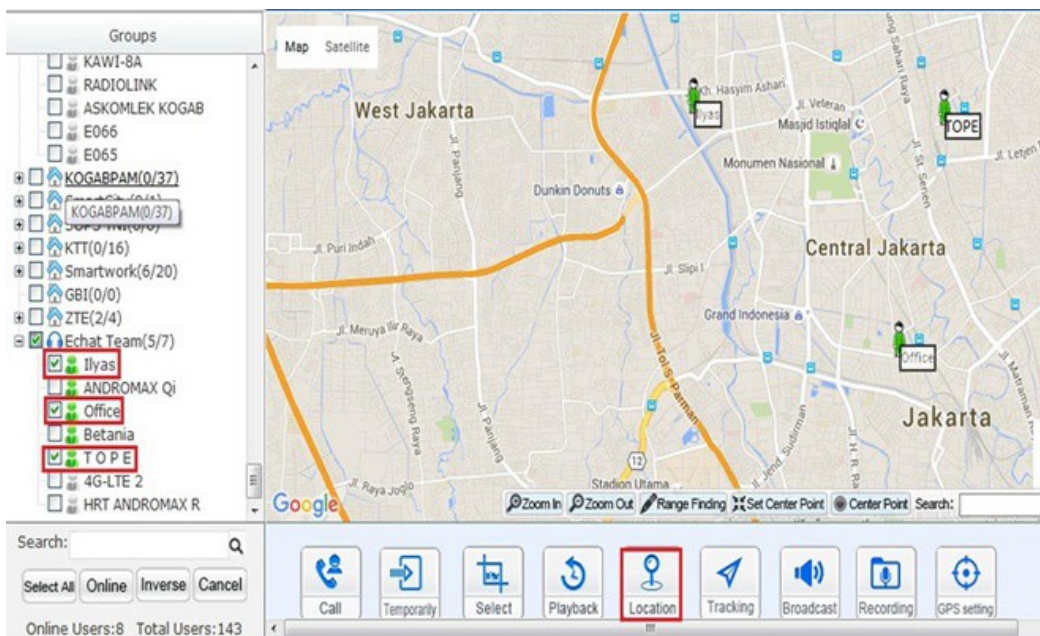

Fungsi dan Manfaat

Play Back berfungsi untuk mengetahui rekam jejak pengguna secara real time sampai dengan 24 jam ke belakang.

Tracking berfungsi untuk mengetahui posisi pengguna secara real time sampai dengan 24 jam ke belakang

Recording berfungsi untuk merekam pembicaraan pengguna secara real time