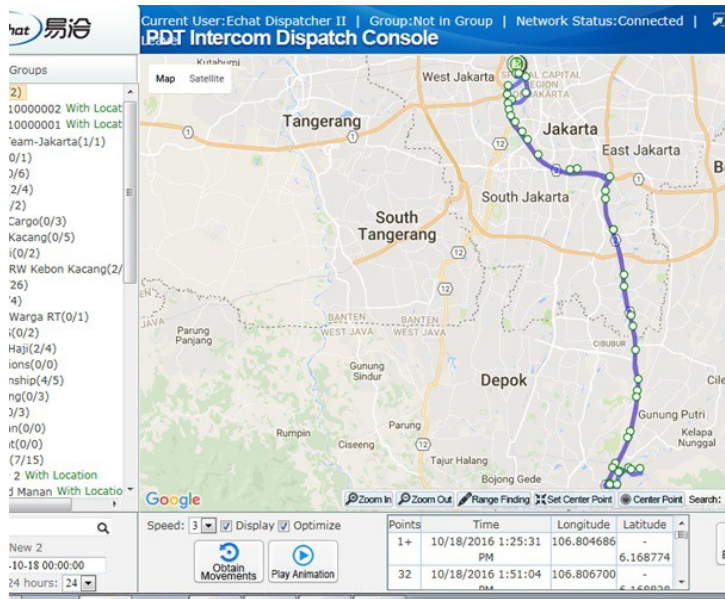

Dispatch Console